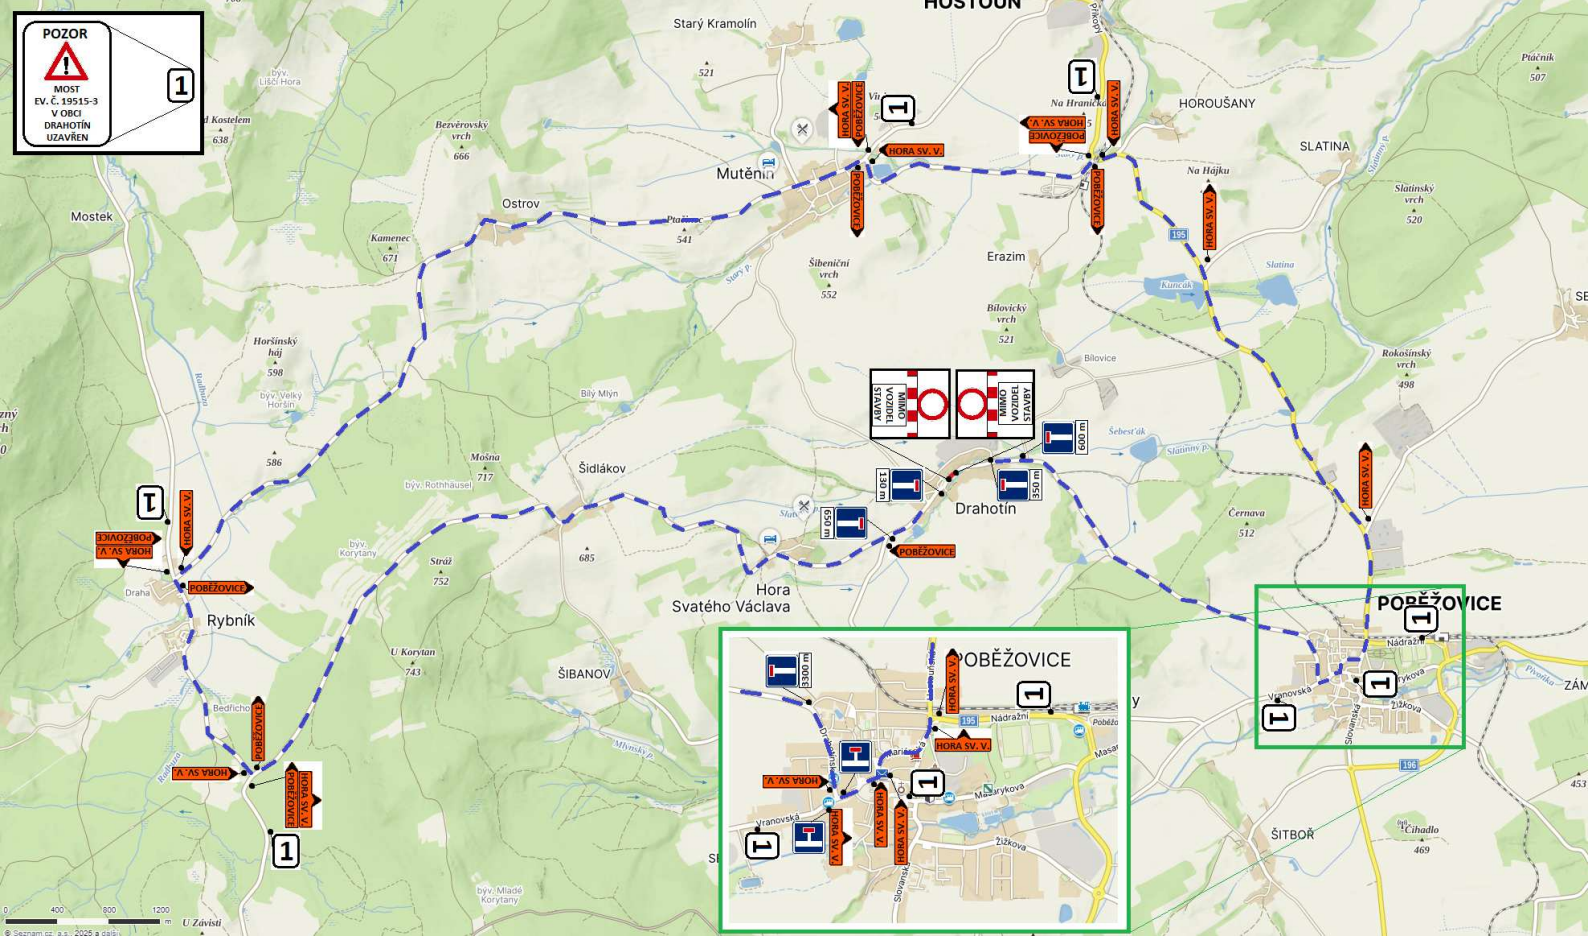

Most v obci Drahotín přes Slatinný potok, ev. č. 19515-3

zájmové území

most
ev. č. 19515-3

POZOR

 MOST
 EV. Č. 19515-3
 V OBCI
 DRAHOTÍN
 UZAVŘEN

MIMO
DOPRAVNÍ
OBSLUHU

MIMO
DOPRAVNÍ
OBSLUHU

Drahotín