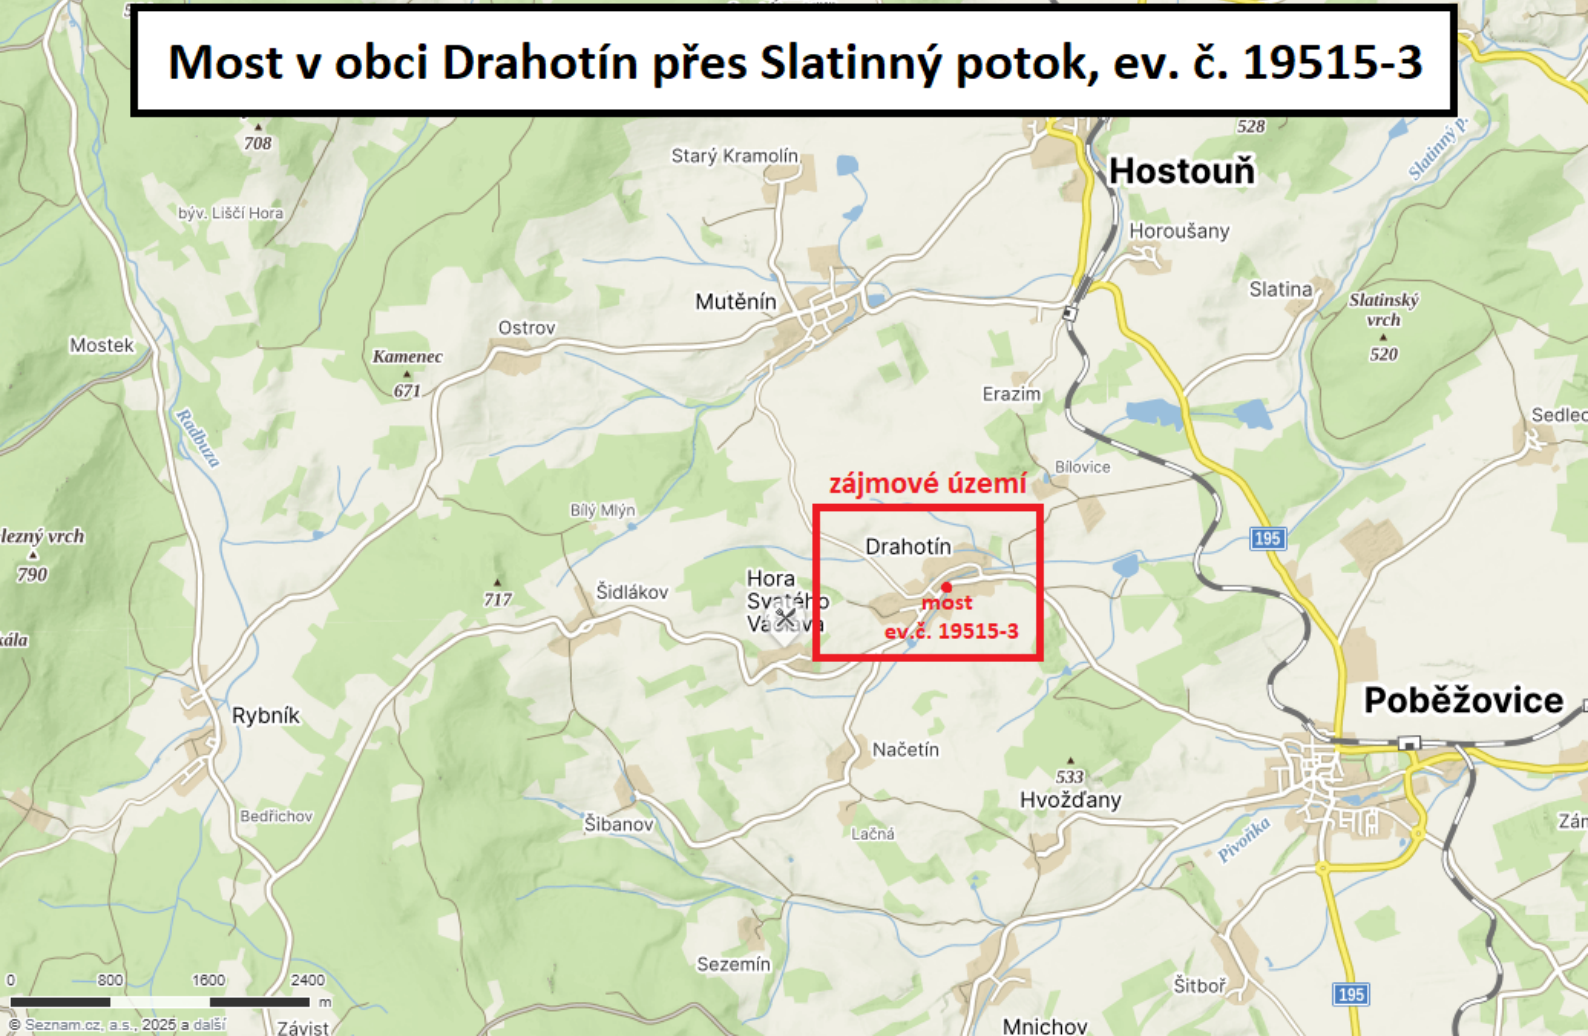

Most v obci Drahotín přes Slatinný potok, ev. č. 19515-3

zájmové území

most
ev. č. 19515-3

POZOR

 MOST
 EV. Č. 19515-3
 V OBCI
 DRAHOTÍN
 UZAVŘEN

MIMO
DOPRAVNÍ
OBSLUHU

MIMO
DOPRAVNÍ
OBSLUHU

Drahotín