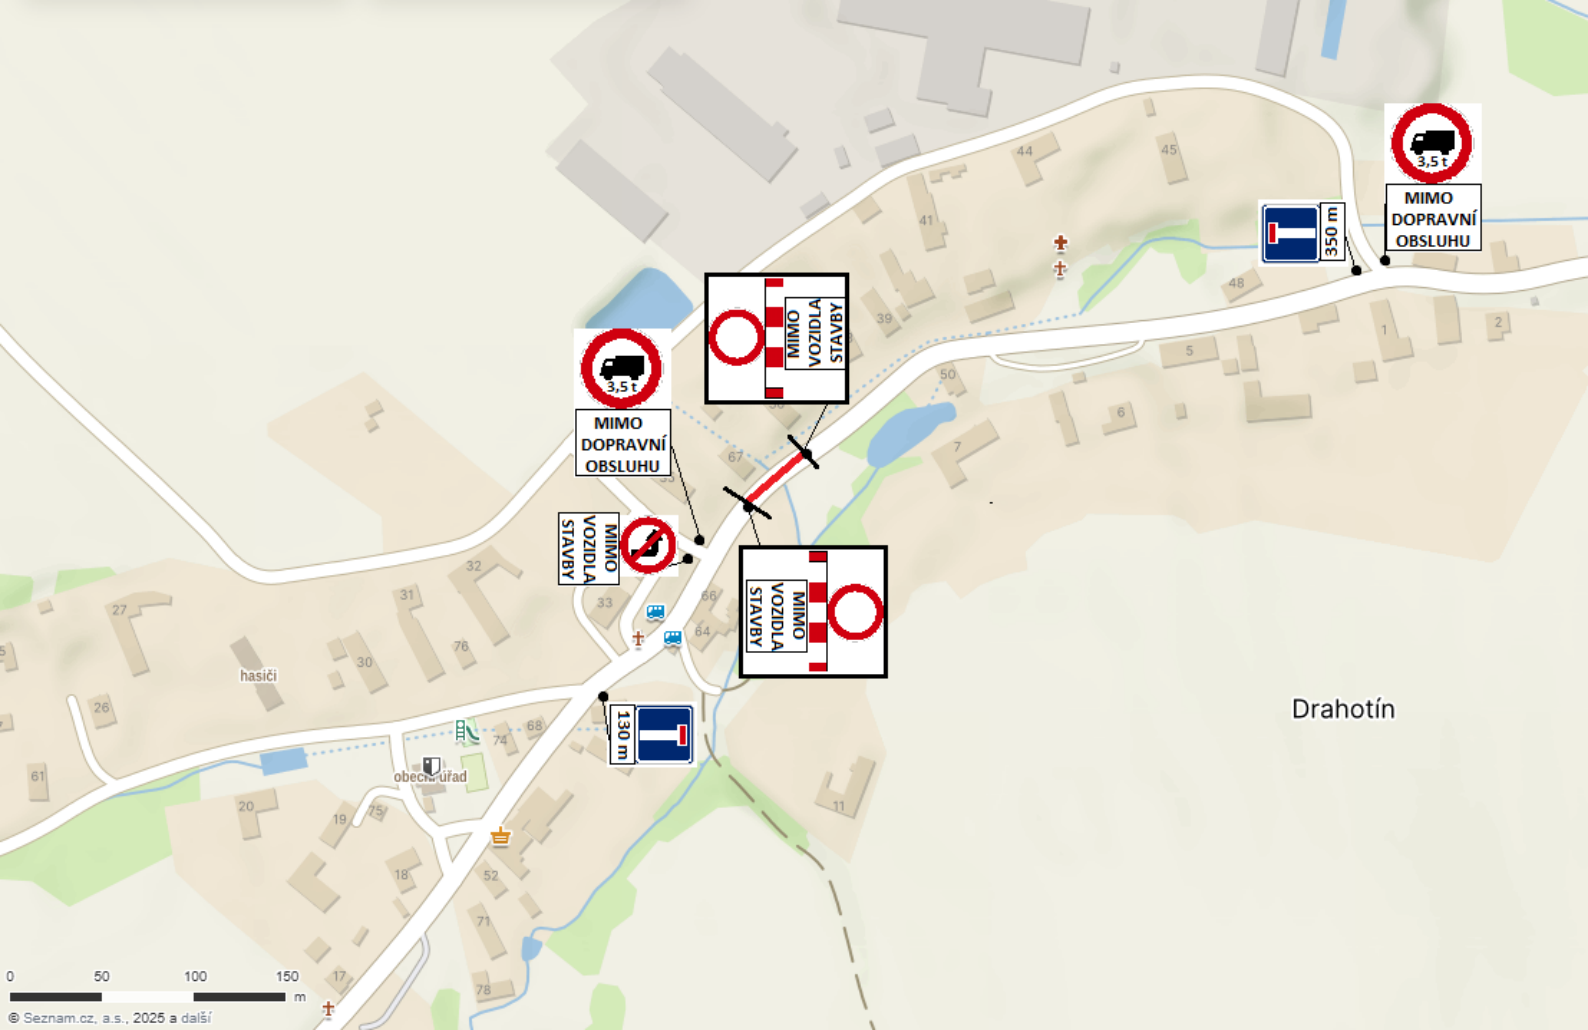

Most v obci Drahotín přes Slatinný potok, ev. č. 19515-3

zájmové území

most
ev. č. 19515-3

POZOR

 MOST
 EV. Č. 19515-3
 V OBCI
 DRAHOTÍN
 UZAVŘEN

MIMO
DOPRAVNÍ
OBSLUHU

MIMO
DOPRAVNÍ
OBSLUHU

Drahotín